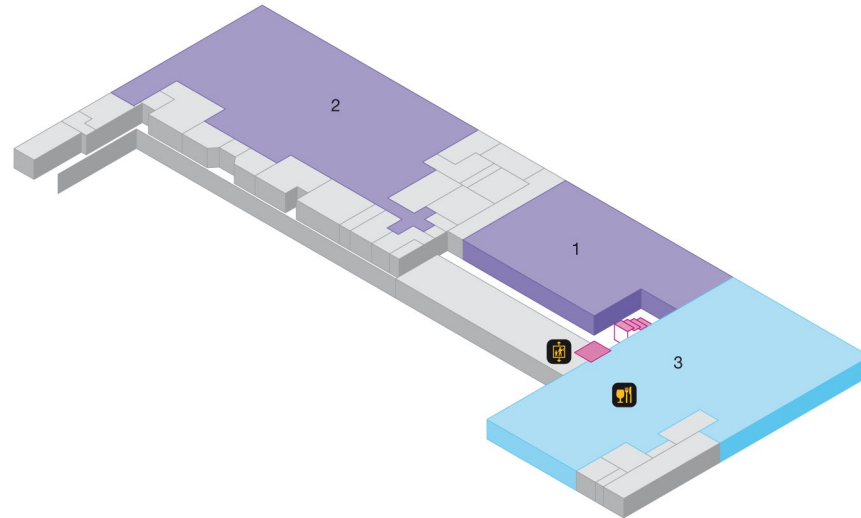

Terminal Sud – Sala d'attesa Partenza, Piano Mezzano

 Ascensore

Servizi

-  1 No.1 Sala d'attesa passeggeri
-  2 Virgin Holidays v-room

Negozi & Ristoranti

-   Restaurant / Café
-  3 Frankie and Benny's

Terminal Sud - Check-in 2° Piano