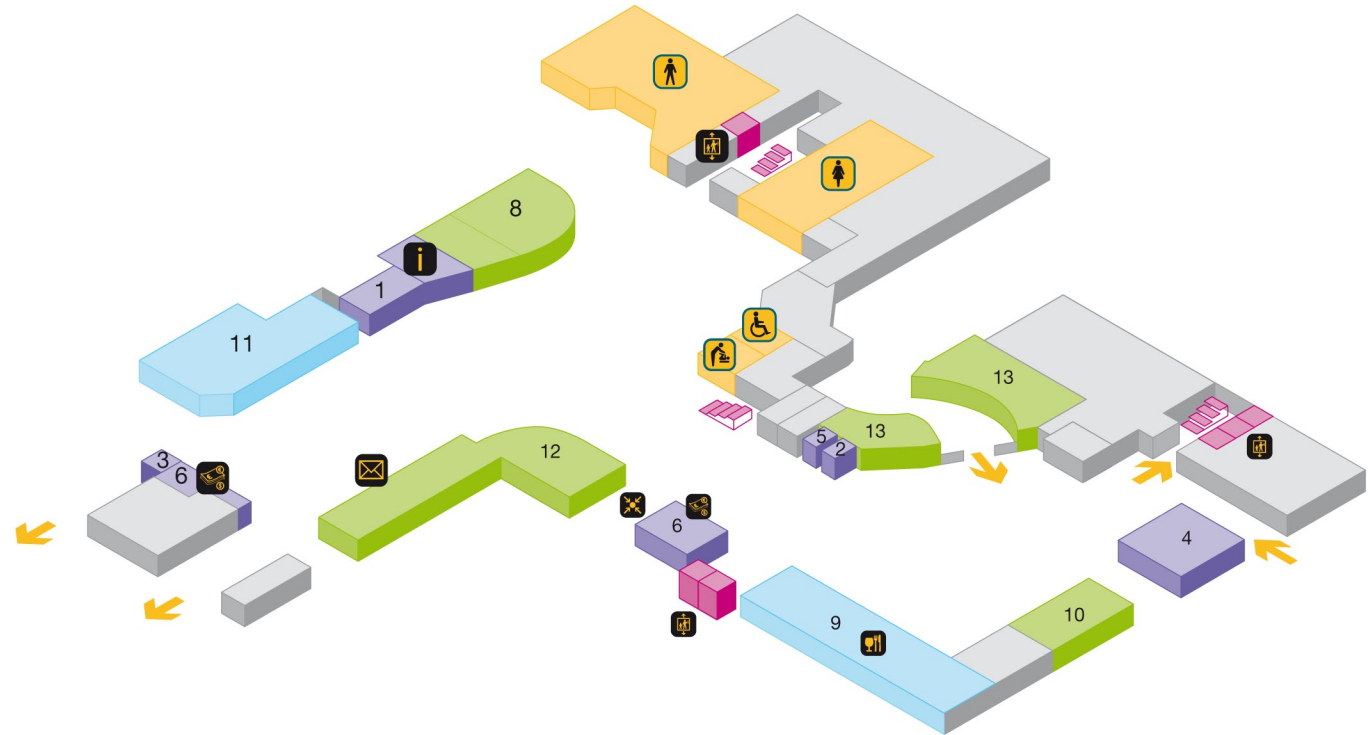

Terminal Sud – Area Partenze, Piano inferiore

 Ascensore

Servizi

-  Bagno per disabili
-  Fasciatoio
-  Servizi doccia
-  Bagno degli uomini
-  Bagno delle donne

-  Agenzia di Cambio
-  1 Agenzia di Cambio Moneycorp
-  2 Ufficio Dogana

Terminal Sud – Sala d'attesa Partenza, Piano Mezzano

 Ascensore

Servizi

-  1 No.1 Sala d'attesa passeggeri
-  2 Virgin Holidays v-room

Negozi & Ristoranti

-   Restaurant / Café
-  3 Frankie and Benny's

Terminal Sud - Check-in 2° Piano

 Ascensore

Servizi

-  Bagno per disabili
-  Fasciatoio
-  Bagno degli uomini
-  Bagno delle donne

-  Agenzia di Cambio
-  Area Informazioni
-  Punto di incontro
-  Casella Postale
-  1 Accoglienza Aeroporto
-  2 Banner Xpress
-  3 Bancomat
-  4 Ufficio Trasporti – Treni, easyBus, National Express
-  5 Postazioni internet e stampa
-  6 Agenzia di Cambio Moneycorp
-  7 Telefoni assistenza servizi passeggeri

Terminal Sud – Partenze 3° piano

 Ascensore

Servizi

-  Bagno per disabili
-  Fasciatoio
-  Servizi doccia
-  Bagno degli uomini
-  Bagno delle donne

-  Agenzia di Cambio
-  Chapel and prayer room
-  Hotel
-  Ascensore
-  Telefoni Pubblici
-  1 Accoglienza Hotel Bloc
-  2 Area internet e postazioni pa
-  3 Agenzia di Cambio Moneycorp