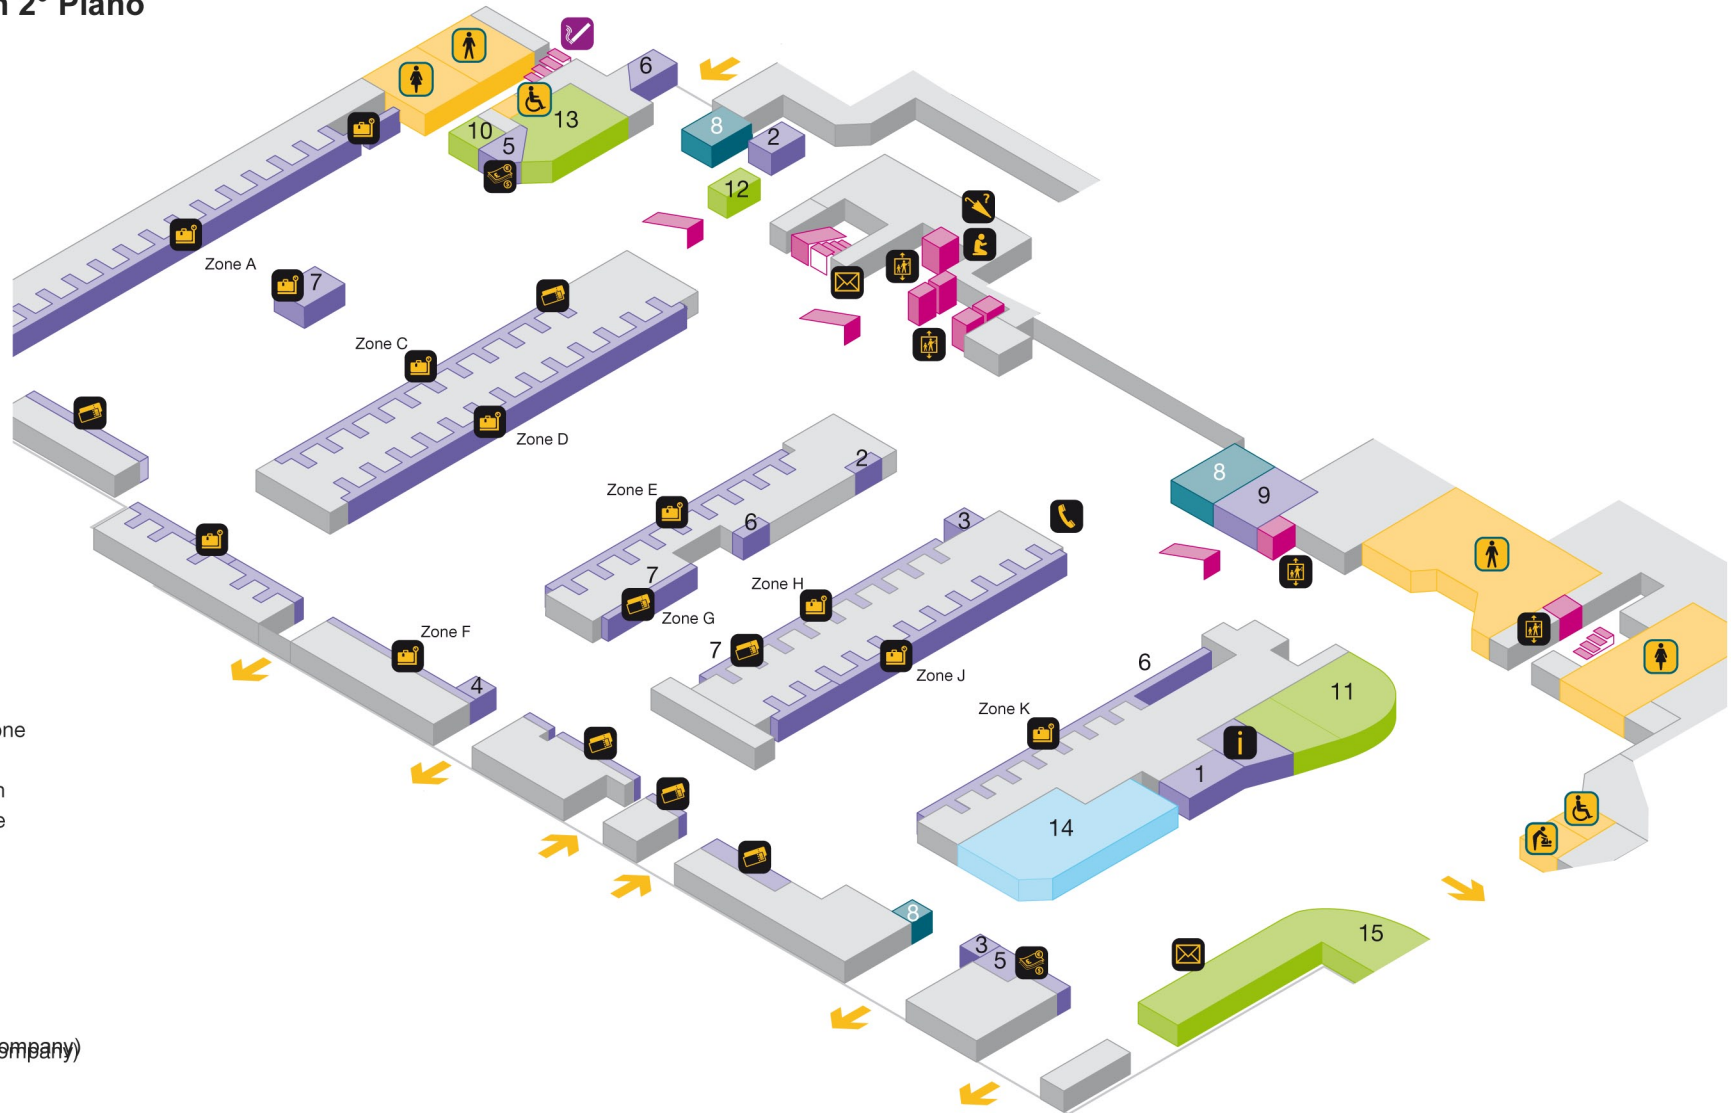

Terminal Sud - Check-in 2° Piano

Ascensore

Servizi

- Bagno per disabili
- Fasciatoio
- Bagno degli uomini
- Bagno delle donne

- Passaggio carrozzino
- Agenzia di Cambio
- Cappella
- Check-in
- Area Informazioni
- Ascensore
- Ufficio oggetti smarriti
- Casella Postale
- Telefono Pubblico
- Area fumatori
- Biglietti
- Tour operator
- Passaggio carrozzino
- Accoglienza Aeroporto
- Area imballaggio e peso bagaglio
- Bancomat
- Area internet e postazioni station
- Agenzia di Cambio Moneycorp
- Bagagli fuori misura
- Check-in self-service
- Sportello assistenza disabili & posti riservati
- Ufficio Dogana

Negozi & Ristoranti

- 10 Bags etc. (Excess Baggage Company)
- 11 Boots including pharmacy
- 12 Excess baggage + bag wrap
- 13 London News Company
- 14 M&S Simply Food
- 15 WHSmith