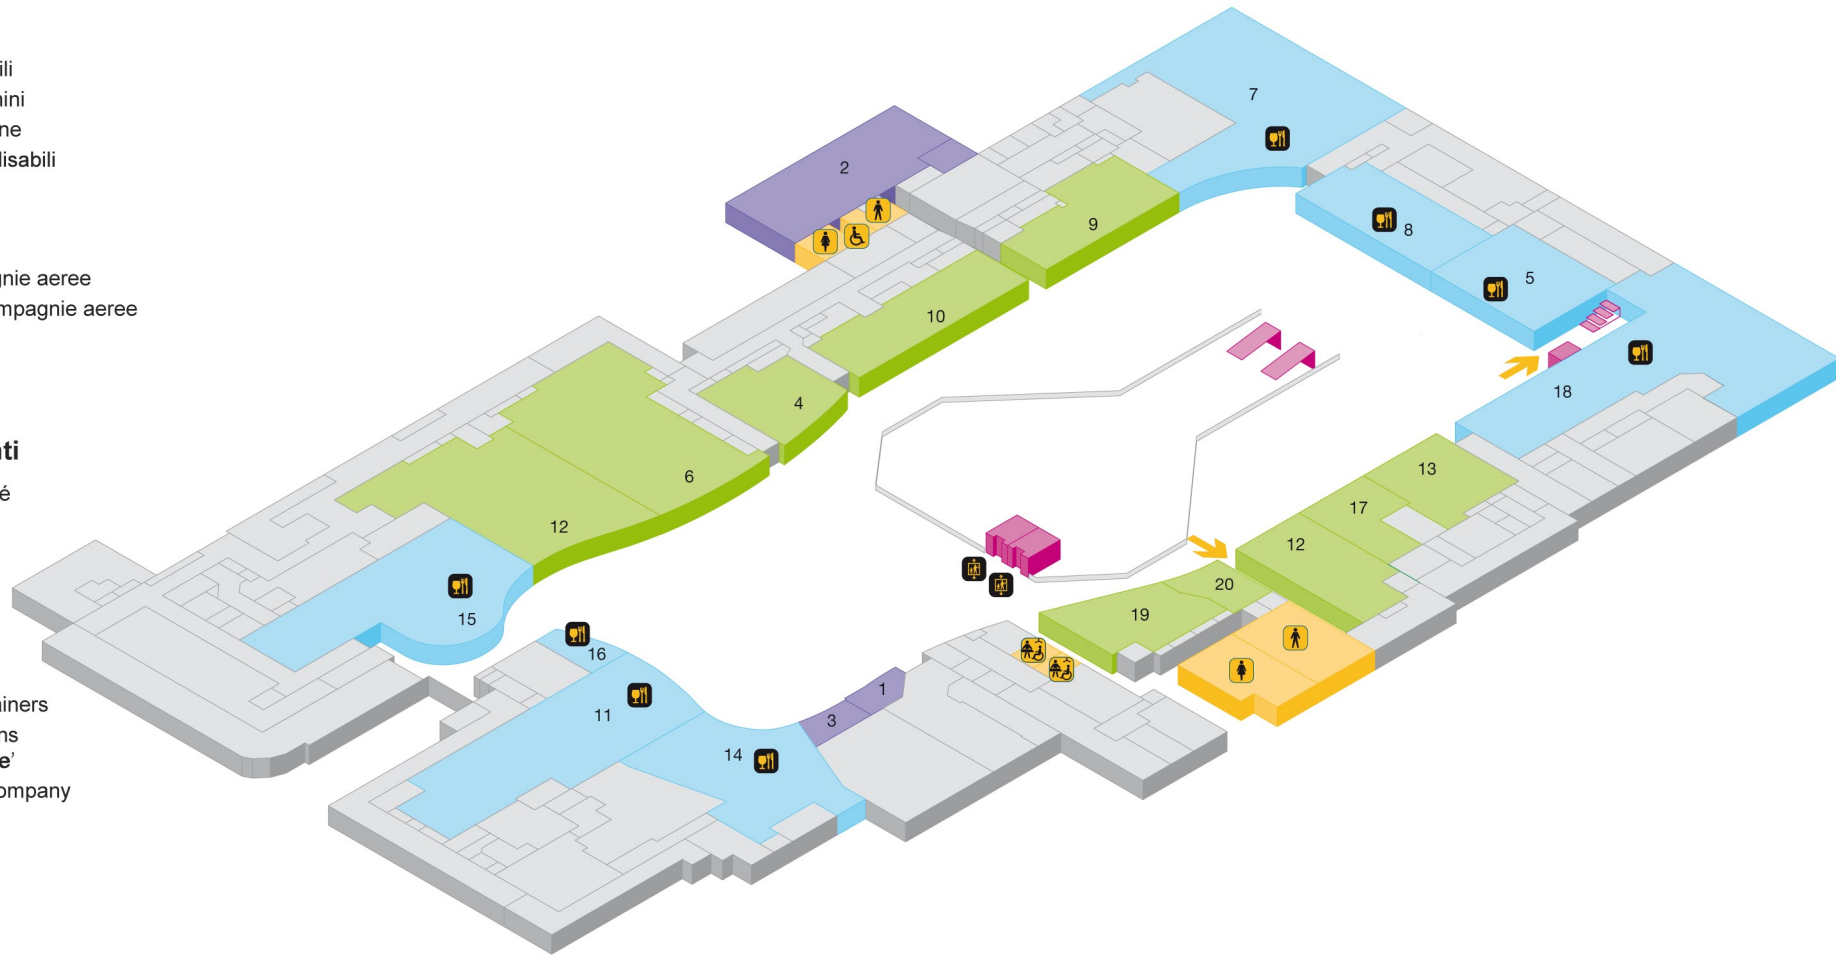

Terminal Sud – Area Partenze, Piano inferiore

 Ascensore

Servizi

-  Bagno per disabili
-  Fasciatoio
-  Servizi doccia
-  Bagno degli uomini
-  Bagno delle donne

-  Agenzia di Cambio
-  1 Agenzia di Cambio Moneycorp
-  2 Ufficio Dogana

Terminal Sud – Area Partenze, Piano superiore

 Ascensore

Servizi

-  Bagno per disabili
-  Bagno degli uomini
-  Bagno delle donne
-  Spogliatoio per disabili

-  1 Sportelli compagnie aeree
-  2 Sala d'attesa compagnie aeree
-  3 Area Internet

Terminal Sud – Sala d'attesa Partenza, Piano Mezzano

 Ascensore

Servizi

-  1 No.1 Sala d'attesa passeggeri
-  2 Virgin Holidays v-room

Negozi & Ristoranti

-   Restaurant / Café
-  3 Frankie and Benny's

Terminal Sud - Check-in 2° Piano