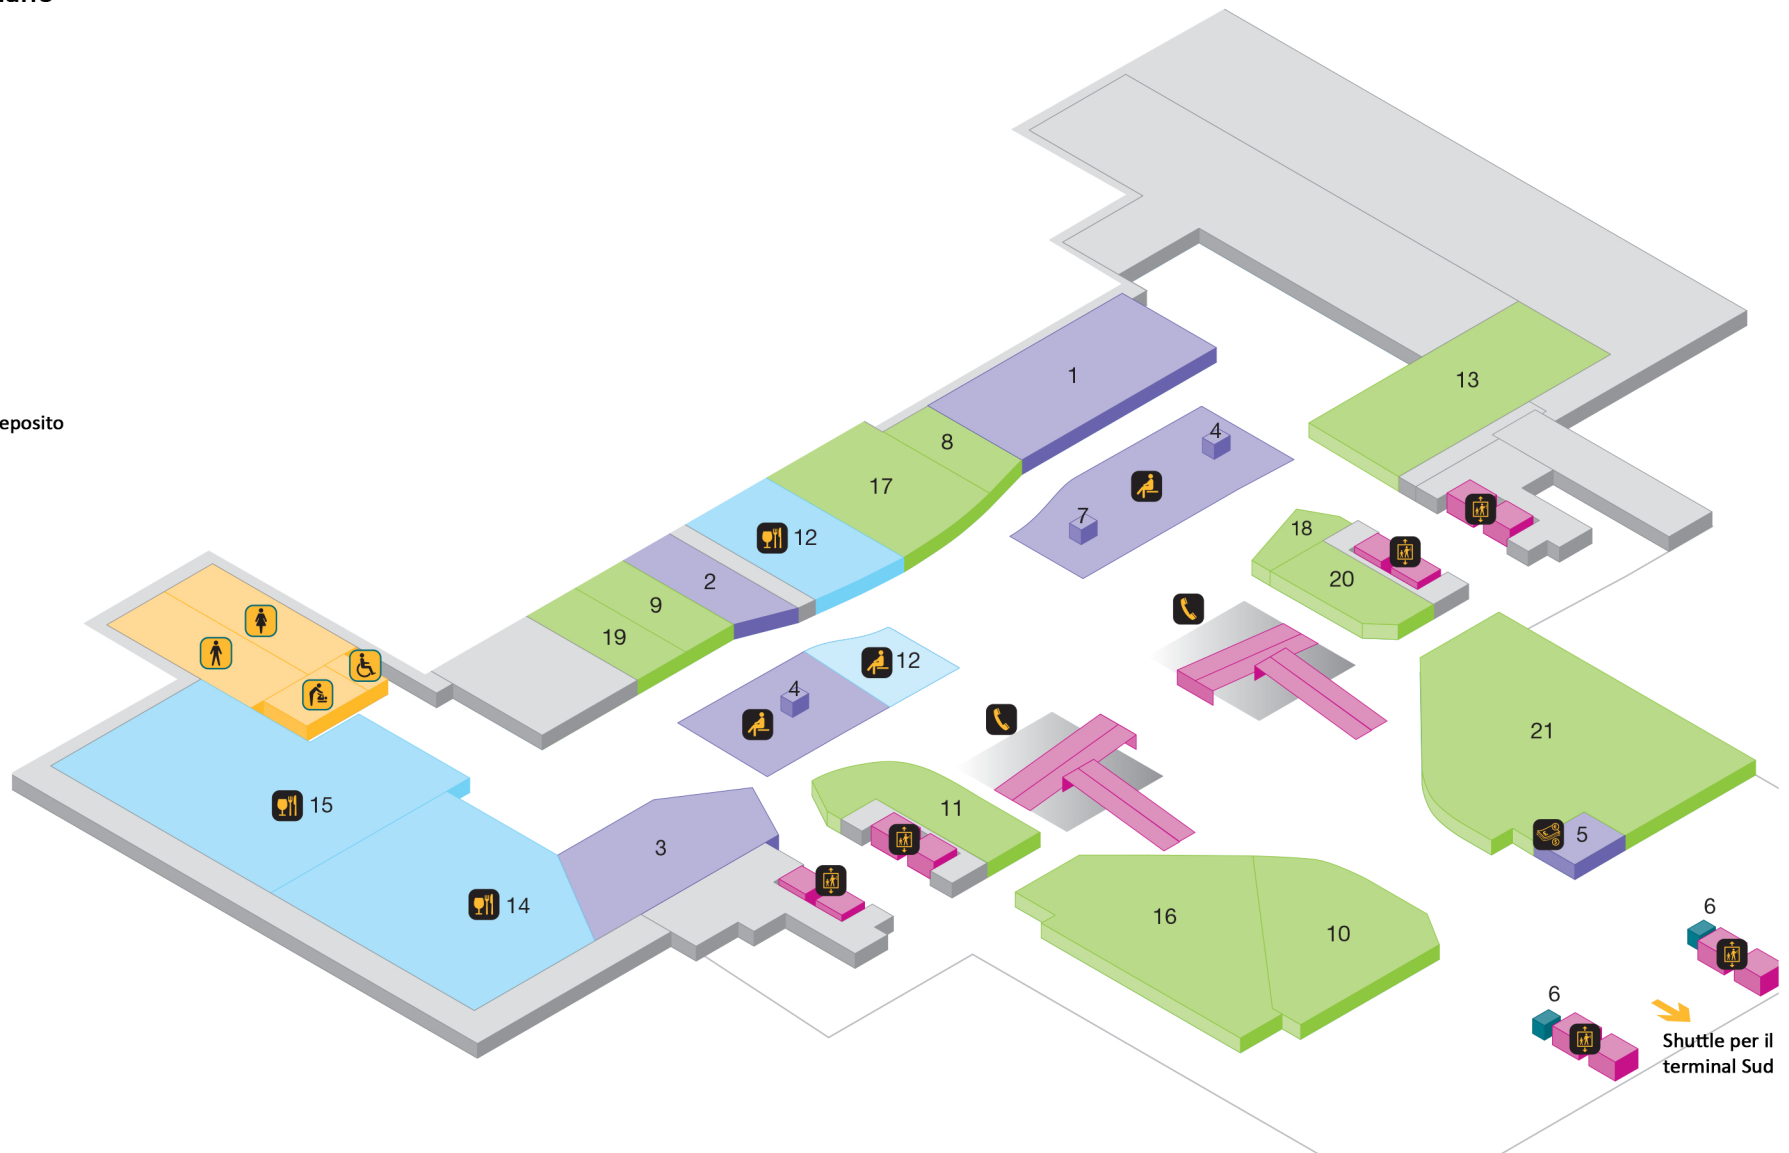

YOUR LONDON AIRPORT *Gatwick*

Terminal Nord - 1° Piano

 Ascensore

Servizi

-  Bagno per disabili
-  Fasciatoio
-  Bagno degli uomini
-  Bagno delle donne
-  Agenzia di cambio
-  Telefono pubblico
-  Sala d'attesa
-  1 Affitto macchine
-  2 Sportello Bancomat
-  3 Bagaglio in eccesso / deposito
-  4 Internet point
-  5 Sportello Bancomat
-  6 Sala assistenze speciali
-  7 Stazione Operativa

Terminal Nord - Arrivi, Piano Terra

 Ascensore

Servizi

-  Bagno per disabili
-  Fasciatoio
-  Bagno degli uomini
-  Bagno delle donne
-  Sportello Bancomat
-  Ufficio informazioni
-  Punto d'incontro passeggeri
-  Casella postale
-  Telefono pubblico
-  Area fumatori
- 1 Accoglienza
- 2 Punto d'incontro passeggeri BA minorenni non accompagnati
- 3 Sportello Bancomat
- 4 Servizio Limousine Emirates
- 5 Assistenza
- 6 Telefoni Assistenza Servizi Passeggeri
- 7 Biglietteria National Express
- 8 Area d'attesa National Express
- 9 Agenzia di cambio
- 10 Assistenza Premier Inn
- 11 Sala d'attesa
- 12 Punto d'aiuto assistenze speciali
- 13 Taxi

Shops & Restaurants

-  Restaurant / Café
-  17 Jamie Oliver Cafe Van
-  18 London News Company

YOUR LONDON AIRPORT *Gatwick*

Terminal Nord - Area Partenze, Piano Superiore

 Ascensore

Servizi

-  Bagno per disabili
-  Fasciatoio
-  Bagno degli uomini
-  Bagno delle donne