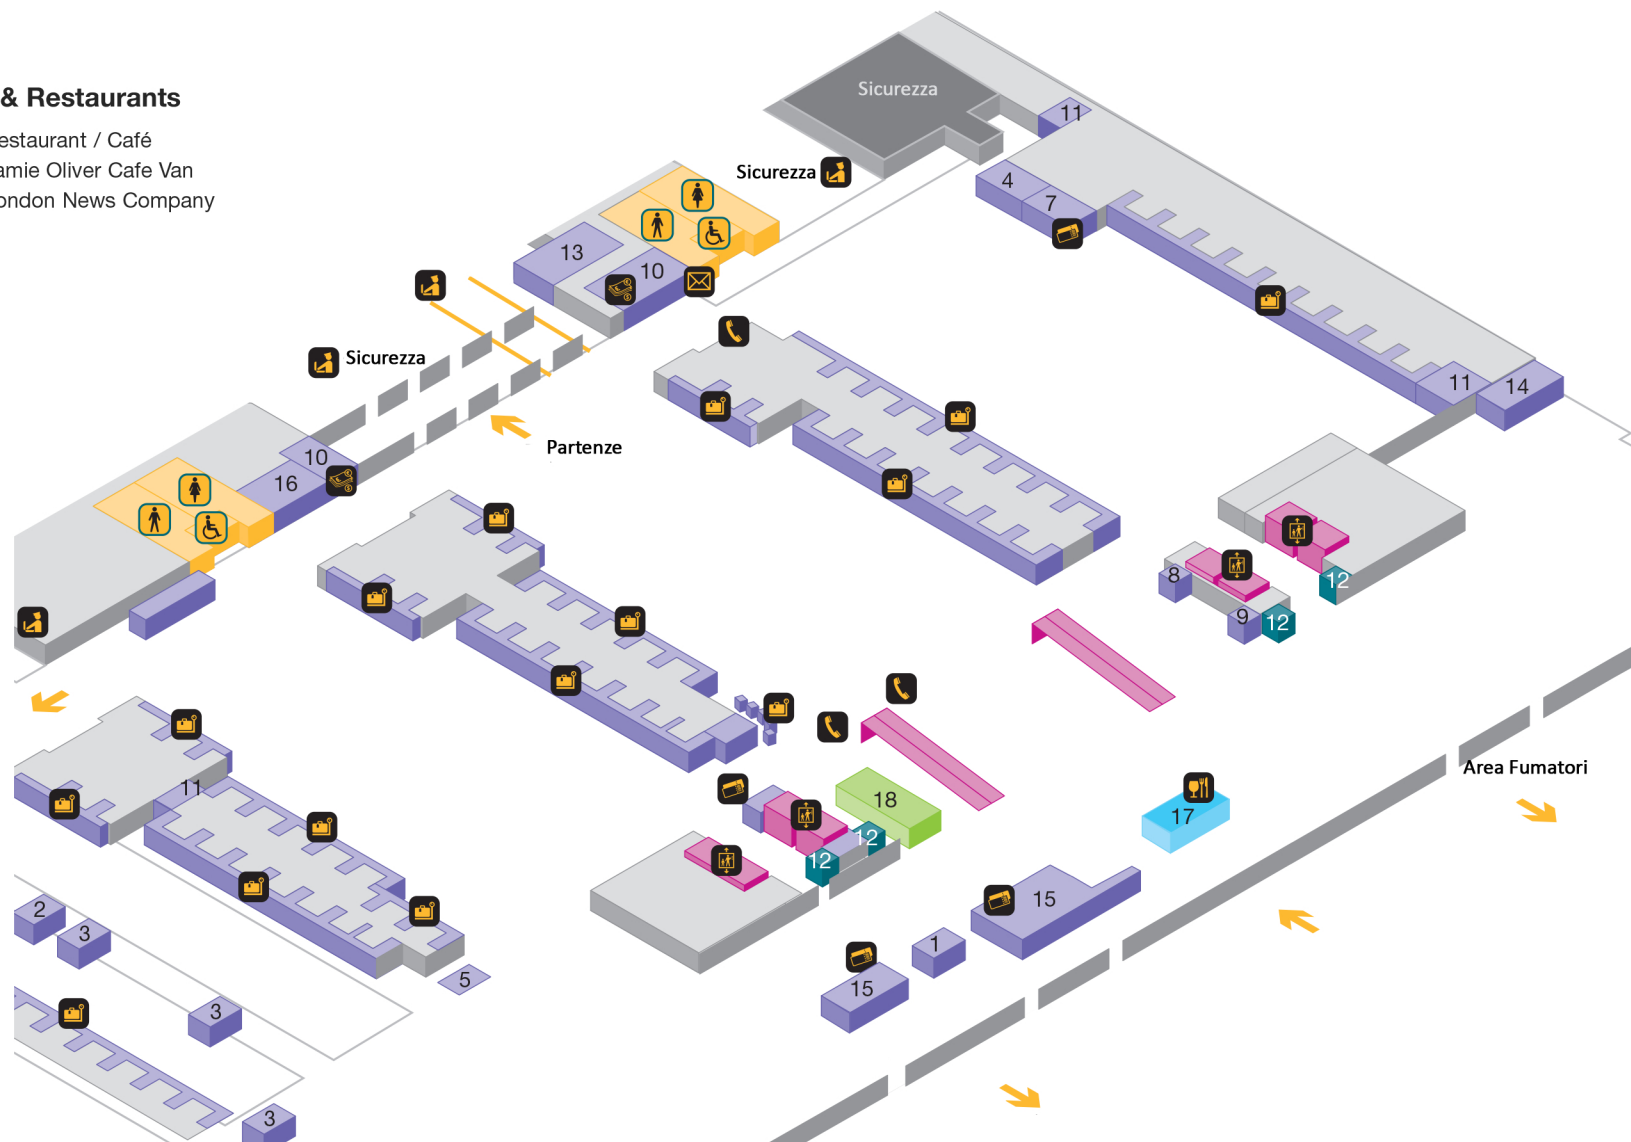

Terminal Nord - Arrivi, Piano Terra

 Ascensore

Servizi

-  Bagno per disabili
-  Fasciatoio
-  Bagno degli uomini
-  Bagno delle donne
-  Sportello Bancomat
-  Ufficio informazioni
-  Punto d'incontro passeggeri
-  Casella postale
-  Telefono pubblico
-  Area fumatori
- 1 Accoglienza
- 2 Punto d'incontro passeggeri BA minorenni non accompagnati
- 3 Sportello Bancomat
- 4 Servizio Limousine Emirates
- 5 Assistenza
- 6 Telefoni Assistenza Servizi Passeggeri
- 7 Biglietteria National Express
- 8 Area d'attesa National Express
- 9 Agenzia di cambio
- 10 Assistenza Premier Inn
- 11 Sala d'attesa
- 12 Punto d'aiuto assistenze speciali
- 13 Taxi

Negozi e Ristoranti

-  Restaurant / Café
- 14 Costa Coffee
- 15 Internet kiosk
- 16 WHSmith
- 17 World Duty Free Arrivals Shop

Terminal Nord - Check-in, 2° Piano

 Ascensore

Servizi

-  Bagno per disabili
-  Bagno degli uomini
-  Bagno delle donne
-  Sportello Bancomat
-  Check-in
-  Casella postale
-  Telefono pubblico
-  Biglietteria
-  1 Servizio Bagagli
-  2 Servizio Clienti British Airline
-  3 Carico Bagagli BA self service
-  4 Assistenza Passeggeri minorenni non accompagnati
-  5 Area reimballaggio bagagli con bilancia
-  6 Dogana Ufficio Clienti
-  7 Biglietteria easyJet
-  8 Imballaggio bagagli speciali
-  9 Accesso a postazioni internet
-  10 Agenzia di cambio con cash machine
-  11 Bagagli fuori misura
-  12 Punto d'aiuto assistenze speciali
-  13 Punto d'aiuto assistenze speciali & posti riservati
-  14 Area Deposito
-  15 Assistenza Biglietti sky break Turkish + Emirates airlines
-  16 Dogana

Shops & Restaurants

-  Restaurant / Café
-  17 Jamie Oliver Cafe Van
-  18 London News Company

YOUR LONDON AIRPORT *Gatwick*

Terminal Nord - Area Partenze, Piano Superiore

 Ascensore

Servizi

-  Bagno per disabili
-  Fasciatoio
-  Bagno degli uomini
-  Bagno delle donne