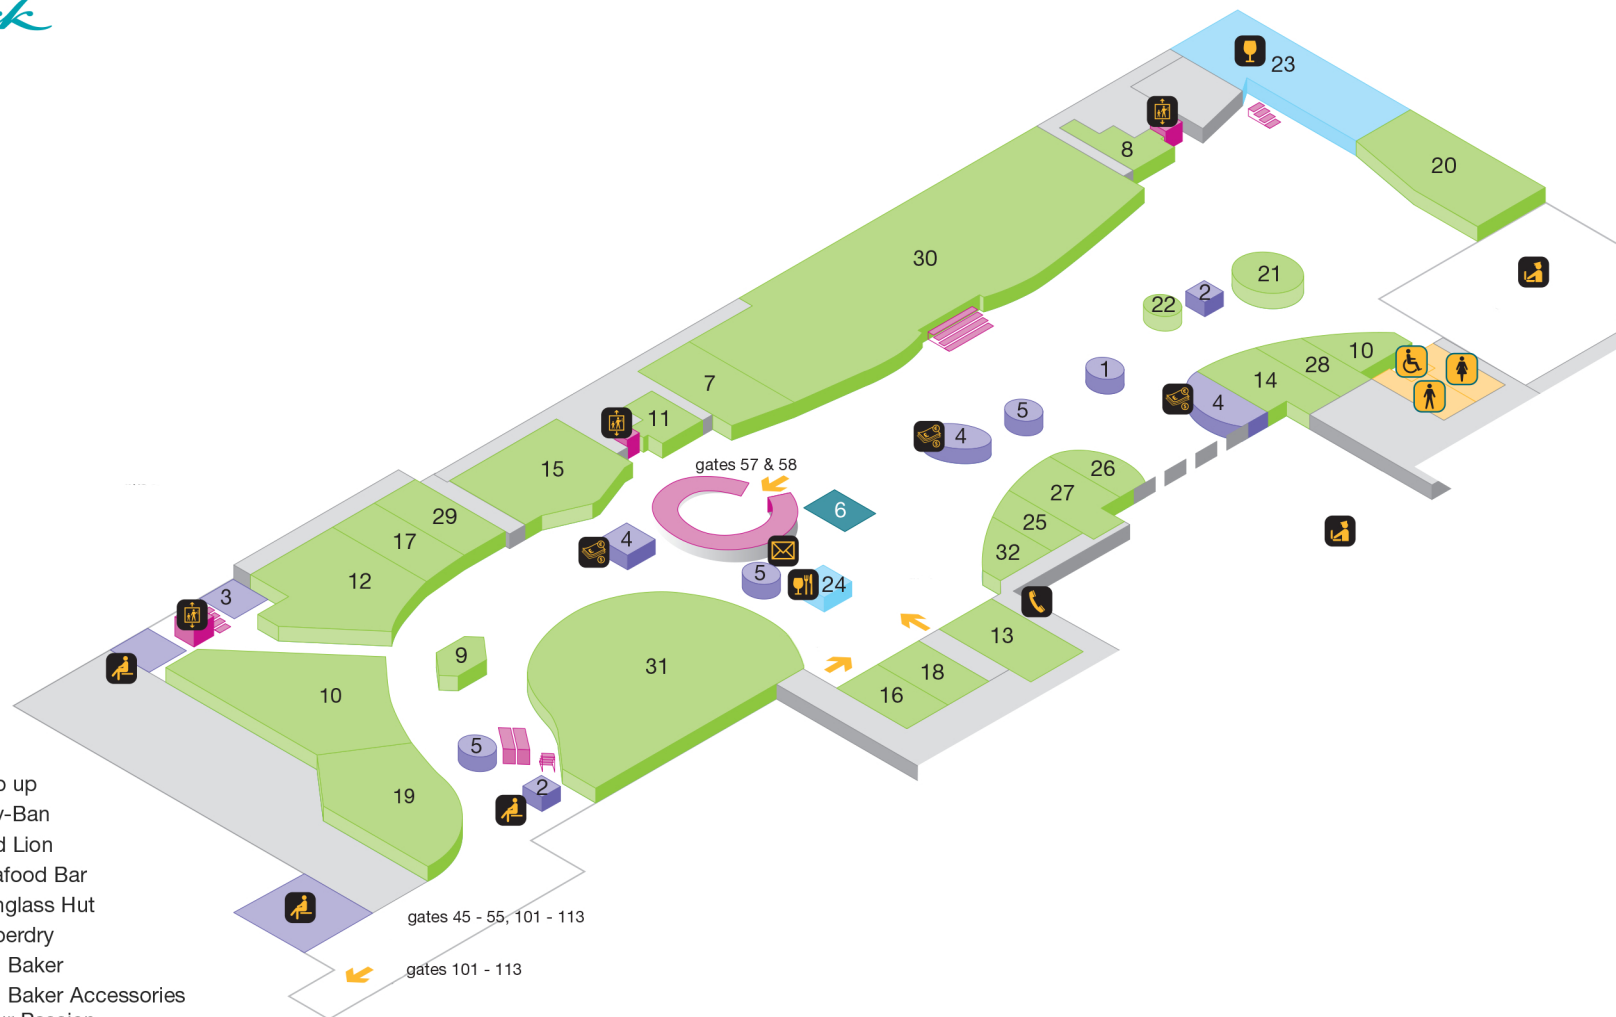

YOUR LONDON AIRPORT *Gatwick*

Terminal Nord - Area Partenze

 Ascensore

Servizi

-  Bagno per disabili
-  Bagno degli uomini
-  Bagno delle donne
-  Agenzia di cambio
-  Ufficio informazioni
-  Casella postale
-  Telefono pubblico
-  Poltrone
-  1 Informazioni sui voli
-  2 Internet point
-  3 Area bambini
-  4 Sportello Bancomat
-  5 Punto ricarica telefonica
-  6 Sala assistenze speciali

Negozi e Ristoranti

-  Bar / Pub
-  Restaurant / Café
-  7 Accessorize
-  8 Add+ (Coming soon)
-  9 Best of the Best
-  10 Boots
-  11 Case
-  12 Dixons Travel
-  13 Dune London
-  14 Fat Face
-  15 Harrods
-  16 Hugo Boss
-  17 Jo Malone
-  18 Lacoste
-  19 London News Company
-  20 London News Company
-  21 Pop up
-  22 Ray-Ban
-  23 Red Lion
-  24 Seafood Bar
-  25 Sunglass Hut
-  26 Superdry
-  27 Ted Baker
-  28 Ted Baker Accessories
-  29 Hour Passion
-  30 World Duty Free
-  31 World Duty Free
-  32 World of Whiskies

Shops & Restaurants

-  Restaurant / Café
-  17 Jamie Oliver Cafe Van
-  18 London News Company

YOUR LONDON AIRPORT *Gatwick*

Terminal Nord - Area Partenze, Piano Superiore

 Ascensore

Servizi

-  Bagno per disabili
-  Fasciatoio
-  Bagno degli uomini
-  Bagno delle donne

Shops & Restaurants

-  Restaurant / Café
- 1 Armadillo
- 2 Café Rouge
- 3 Eat
- 4 Garfunkels
- 5 Jamie's Bakery
- 6 Jamie's Italian
- 7 JD Sports
- 8 Pret A Manger
- 9 Shake-A-Hula
- 10 Starbucks
- 11 Sunglass Hut
- 12 Union Jacks
- 13 YO! Sushi