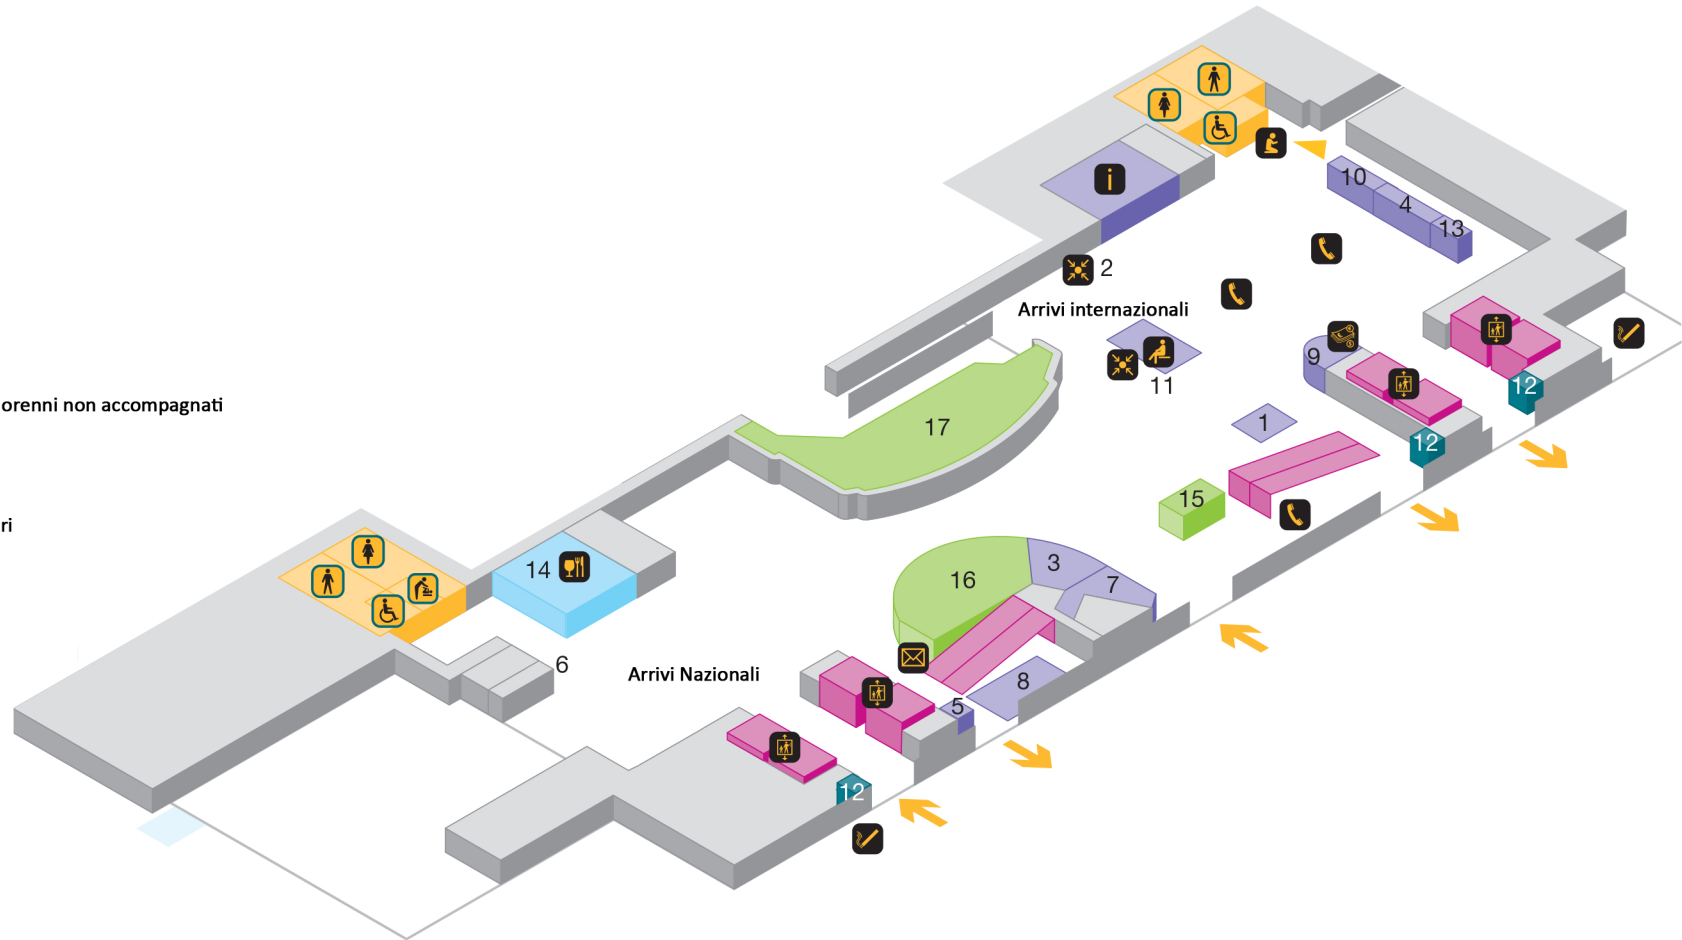

Terminal Nord - Arrivi, Piano Terra

 Ascensore

Servizi

-  Bagno per disabili
-  Fasciatoio
-  Bagno degli uomini
-  Bagno delle donne
-  Sportello Bancomat
-  Ufficio informazioni
-  Punto d'incontro passeggeri
-  Casella postale
-  Telefono pubblico
-  Area fumatori
- 1 Accoglienza
- 2 Punto d'incontro passeggeri BA minorenni non accompagnati
- 3 Sportello Bancomat
- 4 Servizio Limousine Emirates
- 5 Assistenza
- 6 Telefoni Assistenza Servizi Passeggeri
- 7 Biglietteria National Express
- 8 Area d'attesa National Express
- 9 Agenzia di cambio
- 10 Assistenza Premier Inn
- 11 Sala d'attesa
- 12 Punto d'aiuto assistenze speciali
- 13 Taxi

Negozi e Ristoranti

-  Restaurant / Café
- 14 Costa Coffee
- 15 Internet kiosk
- 16 WHSmith
- 17 World Duty Free Arrivals Shop

Terminal Nord - Check-in, 2° Piano

 Ascensore

Servizi

-  Bagno per disabili
-  Bagno degli uomini
-  Bagno delle donne
-  Sportello Bancomat
-  Check-in
-  Casella postale
-  Telefono pubblico
-  Biglietteria
-  1 Servizio Bagagli
-  2 Servizio Clienti British Airline
-  3 Carico Bagagli BA self service
-  4 Assistenza Passeggeri minorenni non accompagnati
-  5 Area reimballaggio bagagli con bilancia
-  6 Dogana Ufficio Clienti
-  7 Biglietteria easyJet
-  8 Imballaggio bagagli speciali
-  9 Accesso a postazioni internet
-  10 Agenzia di cambio con cash machine
-  11 Bagagli fuori misura
-  12 Punto d'aiuto assistenze speciali
-  13 Punto d'aiuto assistenze speciali & posti riservati
-  14 Area Deposito
-  15 Assistenza Biglietti sky break Turkish + Emirates airlines
-  16 Dogana

Shops & Restaurants

-  Restaurant / Café
-  17 Jamie Oliver Cafe Van
-  18 London News Company

YOUR LONDON AIRPORT *Gatwick*

Terminal Nord - Area Partenze, Piano Superiore

 Ascensore

Servizi

-  Bagno per disabili
-  Fasciatoio
-  Bagno degli uomini
-  Bagno delle donne